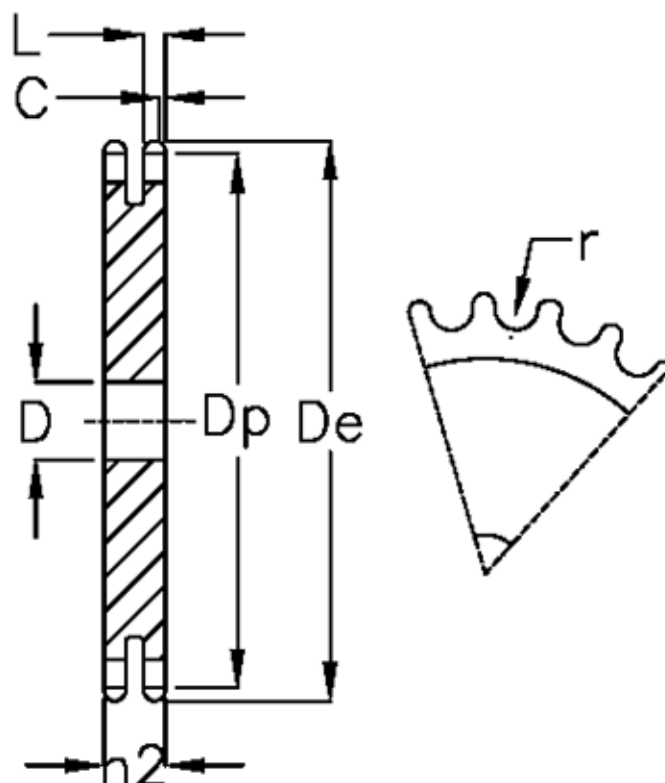

Varenummer: 616022010065
Beskrivelse: Pladehjul 24 B-2 Z=65 duplex

Mål

Antal tænder	= 65	L = 23.6
C	= 4	r = 25.4
D	= 40	
De	= 803.4	
Dp	= 788.59	
For kædebetegnelse	= 24 B-2	
For kæde størrelse	= 1 1/2 x 1	
h2	= 72	